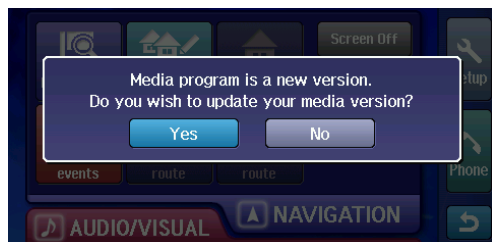

Úvod

Tento manuál popisuje způsob aktualizace software INE-S900R.

Požadavky

- Vysokorychlostní internetové připojení
- PC včetně CD mechaniky
- Prázdný CD-Rom (2 ks)

Vylepšení software

- Přehrávání USB video
- Přehrávání videa na vedlejší obrazovce
- USB audio správa souborů – stromová struktura audio seznamu
- SCDB se směrovým šifrováním dat – v případě, že máte verzi map 1.00, nainstalovaná SCDB data budou aktualizována
- Grafické uživatelské rozhraní pro vyhledávání PSČ
- Aktualizace firmware DVD mechaniky
- Vylepšení software navigační aplikace improvements

Vylepšení software INE-S900R

1. Stáhněte soubor "INE-S900R_Service-Pack-2.zip" do Vašeho PC a rozbalte jej. Vložte prázdný CD-R (CD-R 01).
2. Otevřete program CD writer . V "Copy Mode" zvolte "Burn Image". Vyhledejte soubor "01 - DVD Drive Software", přidejte ho a vypalte na CD-R (CD-R 01).
3. Vložte prázdný CD-R (CD-R 02). Otevřete program CD writer. V "Copy Mode" zvolte "Burn Image". Vyhledejte soubor "02 - Program Update", přidejte ho a vypalte na CD-R (CD-R 02).
4. Zapněte INE-S900R a vložte CD-R 01.
5. Začne proces aktualizace. Potvrďte ho kliknutím na "Yes".

Poznámka: Nevypínejte ACC a nevysunujte CD-R do té doby, než bude proces aktualizace ukončen. Systém se po cca 5 minutách (CE:R01) a po 10 minutách (CD_R02) automaticky restartuje.

6. Opakujte krok 4 Pro CD-R 02.

Informace o verzi

Aplikační verze 2.00