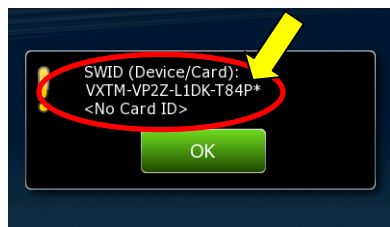

Vyberte možnost "O programu".

Vyberte možnost "Mapy".

Vyberte možnost "Licence".

Vyberte volbu "SWID".

SWID, bude zobrazeno softwarové identifikační číslo.

Například: VXTM-VP2Z-L1DK-T84P

Vyberte zelené tlačítko "OK" a stiskněte odejít z nabídky.