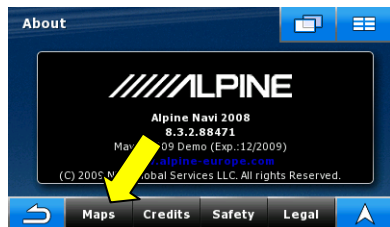

Vyberte možnost "O programu".

Vyberte možnost "Mapy".

Vyberte možnost "Licence".

Vyberte volbu "SWID".

SWID, bude zobrazeno softwarové identifikační číslo.

Například: VXTM-VP2Z-L1DK-T84P

Vyberte zelené tlačítko "OK" a stiskněte odejít z nabídky.