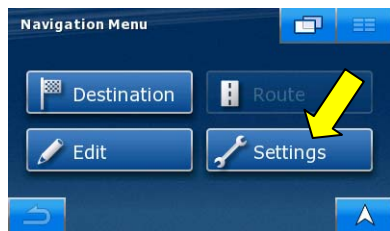

Jak najít SWID číslo.

Vstupte do menu navigace.
Vyberte možnost "Nastavení".

Zde máte možnost vidět celý proces prostřednictvím videa, stačí pouze stisknout tlačítko play.

Doporučujeme Vám zdarma provést aktualizaci Vašich programů Acrobat Reader Adobe Reader X (10.1).