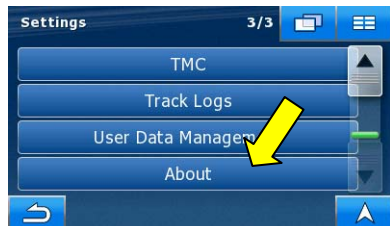

Zde máte možnost vidět celý proces prostřednictvím videa, stačí pouze stisknout tlačítko play.

Doporučujeme Vám zdarma provést aktualizaci Vašich programů Acrobat Reader Adobe Reader X (10.1).

Menu nastavení má tři stránky.
Stiskem rolovacího tlačítka se dostaňte na stranu 3