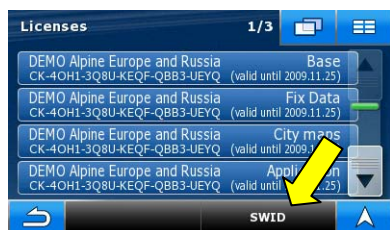

Zde máte možnost vidět celý proces prostřednictvím videa, stačí pouze stisknout tlačítko play.

Doporučujeme Vám zdarma provést aktualizaci Vašich programů Acrobat Reader Adobe Reader X (10.1).

Menu nastavení má tři stránky.
Stiskem rolovacího tlačítka se dostaňte na stranu 3

Vyberte možnost "O programu".

Vyberte možnost "Mapy".

Vyberte možnost "Licence".

Vyberte volbu "SWID".

SWID, bude zobrazeno softwarové identifikační číslo.

Například: VXTM-VP2Z-L1DK-T84P

Vyberte zelené tlačítko "OK" a stiskněte odejít z nabídky.