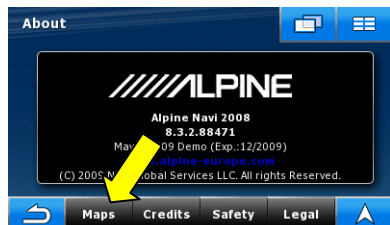

Vstupte do menu navigace. Vyberte možnost "Nastavení".

Menu nastavení má tři stránky. Stiskem rolovacího tlačítka se dostaňte na stranu 3

Vyberte možnost "O programu".

Vyberte možnost "Mapy".

Vyberte možnost "Licence".

Vyberte volbu "SWID".

SWID, bude zobrazeno softwarové identifikační číslo.

Například: VXTM-VP2Z-L1DK-T84P

Vyberte zelené tlačítko "OK" a stiskněte odejít z nabídky.

Stiskněte ikonu Menu na obrazovce K návratu do Navigačního Menu.