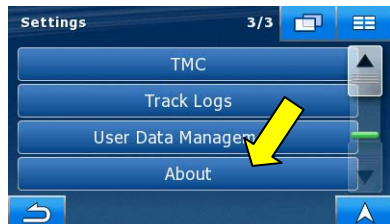

# Jak najít SWID číslo.

Zde máte možnost vidět celý proces prostřednictvím videa, stačí pouze stisknout tlačítko play.

Doporučujeme Vám zdarma provést aktualizaci Vašich programů Acrobat Reader Adobe Reader X (10.1).

Vstupte do menu navigace. Vyberte možnost "Nastavení".

Menu nastavení má tři stránky. Stiskem rolovacího tlačítka se dostaňte na stranu 3

Vyberte možnost "O programu".

Vyberte možnost "Mapy".

Vyberte možnost "Licence".