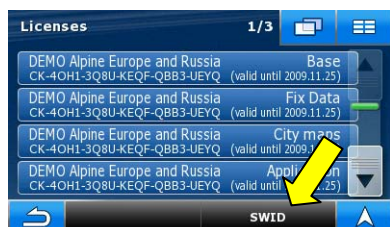

# Jak najít SWID číslo.

Zde máte možnost vidět celý proces prostřednictvím videa, stačí pouze stisknout tlačítko play.

Doporučujeme Vám zdarma provést aktualizaci Vašich programů Acrobat Reader Adobe Reader X (10.1).

Vstupte do menu navigace. Vyberte možnost "Nastavení".

Menu nastavení má tři stránky. Stiskem rolovacího tlačítka se dostaňte na stranu 3

Vyberte možnost "O programu".

Vyberte možnost "Mapy".

Vyberte možnost "Licence".

Vyberte volbu "SWID".

SWID, bude zobrazeno softwarové identifikační číslo.

Například: VXTM-VP2Z-L1DK-T84P

Vyberte zelené tlačítko "OK" a stiskněte odejít z nabídky.

Stiskněte ikonu Menu na obrazovce K návratu do Navigačního Menu.